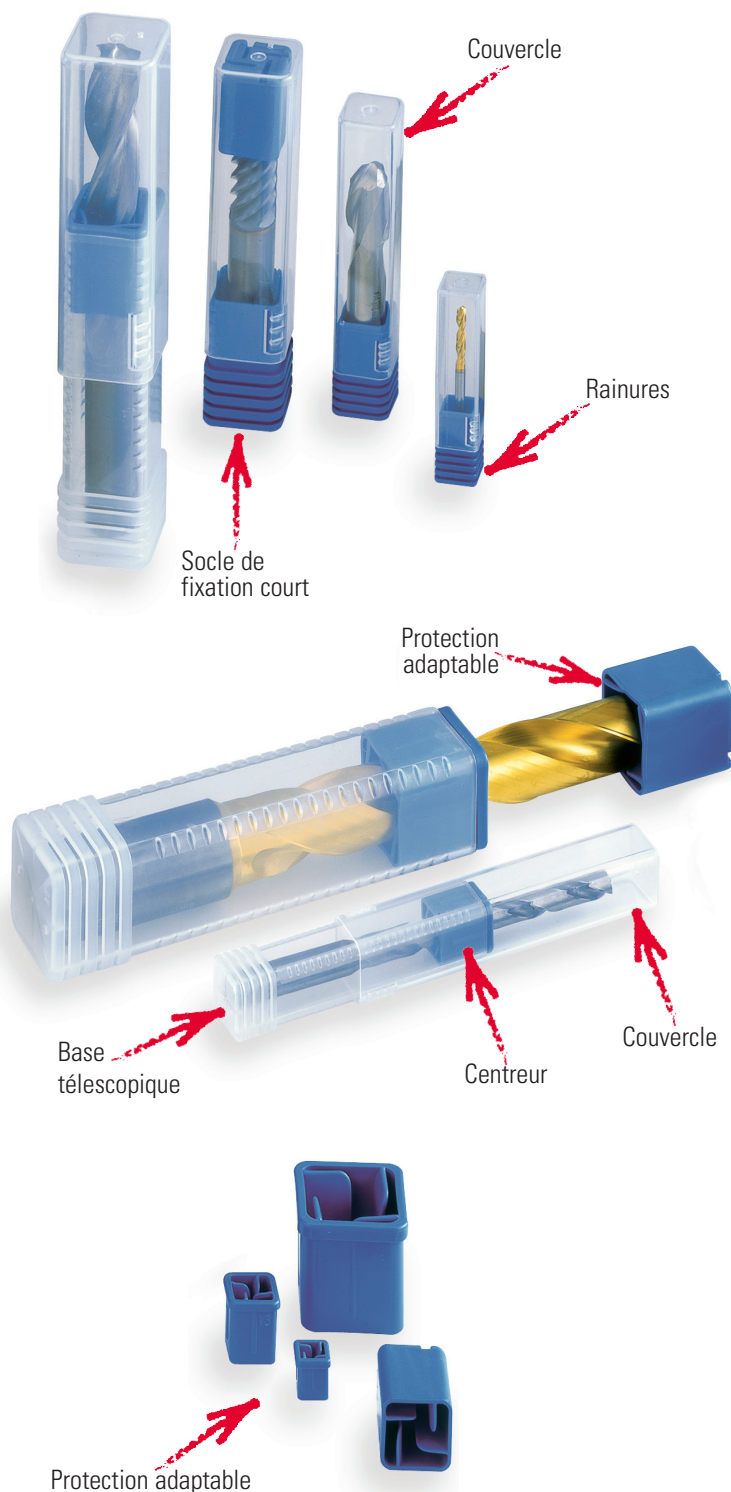

*en PVC (non combinable avec Base télescop)

pour TopPack	Centreur	Protection adaptable	pour Ø queue de	UC
8	TKA 8/ 3-1	TKA 8/ 3-2	3- 5	1000
13	TKA 13/ 3-1	TKA 13/ 3-2	3- 6	1000
13	TKA 13/ 6-1	TKA 13/ 6-2	6- 8	1000
18	TKA 18/ 8-1	TKA 18/ 8-2	8-14	1000
20	TKA 20/10-1	TKA 20/10-2	10-16	500
26	TKA 26/16-1	TKA 26/16-2	16-22	300
32	TKA 32/20-1	TKA 32/20-2	20-28	300

Nombreuses références en stock!

rose plastic France SARL
Parc d'Activités du Rotey
73460 Notre Dame des Millières
Tel. ++33/479/38 48 01
Fax ++33/479/38 48 10
info@rose-plastic.fr
www.rose-plastic.fr