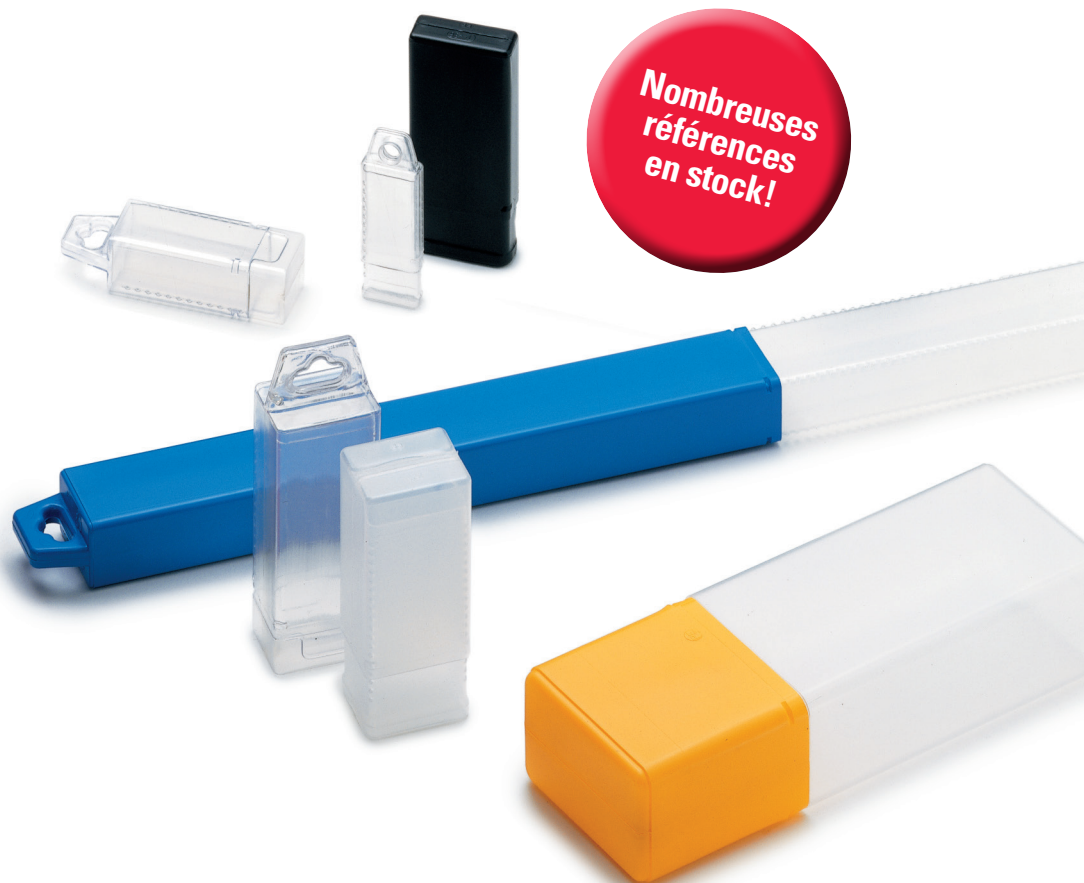

Emballage protecteur rectangulaire avec réglage de la longueur grâce au système da crantage

- avec extension continue
- emballage rationnel, manutention aisée
- facile à empiler et à stocker
- refermable et réutilisable plusieurs fois

Disponibilité

- PE naturel, PP transparent, PVC transparent ou en différentes couleurs standard
- avec oeillet de suspension sur demande

Conditionnement

- parties intérieures et extérieures emballées séparément

Matière

- Polypropylène (PP)
- Polyéthylène (PE)
- Chlorure de polyvinyle (PVC)

rose plastic France SARL

Parc d'Activités du Rotey
73460 Notre Dame des Millières
Tel. ++33/479/38 48 01
Fax ++33/479/38 48 10
info@rose-plastic.fr
www.rose-plastic.fr

Article	Longueur utile	UC	Article	Longueur utile	UC	Article	Longueur utile	UC	Article	Longueur utile	UC
RP 6x20/050	050 - 080	2000	RP 10x27/080	080 - 120	850	RP 18x42/620	620 - 1100	180	RP 33x42/050	050 - 080	800
RP 6x20/080	080 - 120	1000	RP 10x33/120	120 - 200	500	RP 19x26/245	245 - 430	550	RP 33x42/335	335 - 580	165
RP 6x20/120	120 - 200	1000	RP 10x33/320	320 - 550	240	RP 19x31/270	270 - 470	400	RP 36x62/445	455 - 780	80
RP 6x20/200	200 - 360	1000	RP 12x26/200	200 - 360	480	RP 19x31/295	295 - 520	360	RP 40x65/310	310 fix	105
RP 8x36/050	050 - 080	1600	RP 12x36/360	360 - 620	330	RP 23x33/090*	090 - 140	700	RP 40x65/540	540 fix	110
RP 8x36/080	080 - 120	1000	RP 14x36/080	080 - 120	650	RP 25x33/080	080 - 120	700	RP 40x75/055	055 - 070	450
RP 8x36/138	138 - 240	450	RP 16x36/050	050 - 080	700	RP 26x31/270	270 - 470	330	RP 40x75/070	070 - 100	350
RP 8x36/240	240 - 420	480	RP 16x36/080	080 - 120	600	RP 26x42/060	060 - 080	700	RP 40x75/100	100 - 150	320
RP 8x36/420	420 - 780	190	RP 16x36/120	120 - 200	350	RP 26x42/120	120 - 200	400	RP 40x75/150	150 - 250	200
RP 8x36/820	820 - 1100	190	RP 16x36/200	200 - 360	350	RP 26x42/220	220 - 380	320	RP 40x75/210	210 - 360	150
RP 9x45/080	080 - 120	550	RP 16x36/360 I	360	200	RP 26x42/335	335 - 580	200	RP 40x75/250	250 - 450	120
RP 9x45/120 I	120	750	RP 16x55/120	120 - 200	450	RP 29x36/080	080 - 120	700	RP 40x75/400	400 - 700	70
RP 9x45/160 I	160	270	RP 16x55/200	200 - 360	370	RP 30x65/055	055 - 070	650	RP 40x100/150	150-250	132
RP 10x18/080	080 - 120	1200	RP 17x24/065*	065 - 090	1800	RP 30x65/070	070 - 100	520	RP 58x78	sur demande	
RP 10x18/120	120 - 200	1500	RP 18x42/050	050 - 080	1000	RP 30x65/100	100 - 150	350			
RP 10x22/100*A	100	750	RP 18x42/080	080 - 120	850	RP 30x65/130	130 - 200	385			
RP 10x22/124 I	124 - 175	750	RP 18x42/120	120 - 200	450	RP 30x65/160	160 - 260	300			
RP 10x22/251 I	251 - 300	250	RP 18x42/200	200 - 360	408	RP 30x65/250	250 - 450	180			
RP 10x22/350 I	350 - 400	300	RP 18x42/240	240 - 420	180	RP 30x65/300	300 - 550	160			
RP 10x27/070 I	070 - 110	850	RP 18x42/335	335 - 580	280	RP 31x56/445	445 - 780	100			

Dimensions en mm.

I = base; A = couvercle

* seulement avec oeillet de suspension