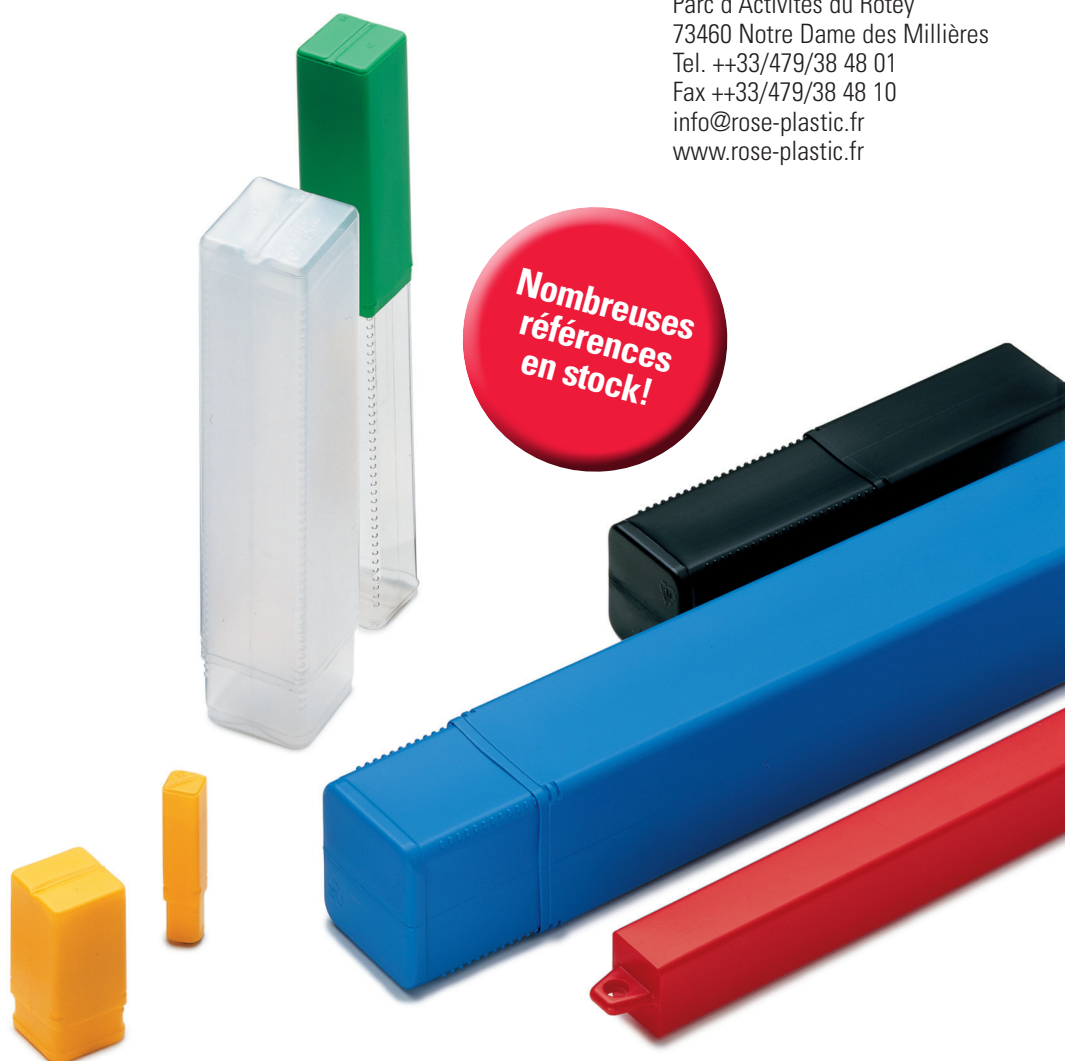

Emballage carré et protecteur avec réglage de longueur grâce au système de crantage:

- stable, résistant à l'humidité et à l'huile
- avec adaptation de la longueur grâce au réglage télescopique
- emballage rationnel, manutention aisée
- facile à empiler et à stocker
- refermable et réutilisations multiples

Disponibilité

- en transparent ou en différentes couleurs standard et bicolore
- avec oeillet de suspension sur demande

Conditionnement

- parties intérieures et extérieures emballées séparément

Matière

- Polypropylène (PP)
- Polyéthylène (PE)
- Chlorure de polyvinyle (PVC)

rose plastic France SARL

Parc d'Activités du Rotey
73460 Notre Dame des Millières
Tel. ++33/479/38 48 01
Fax ++33/479/38 48 10
info@rose-plastic.fr
www.rose-plastic.fr

Réf.	Ø mm	Longueur mm	Qté. carton
QP 8 050	8	050 - 080	2700
QP 8 080	8	080 - 120	1700
QP 8 120	8	120 - 200	2000
QP 8 200	8	200 - 350	2000
QP 10 050	10	050 - 080	2100
QP 10 080	10	080 - 120	2600
QP 10 120	10	120 - 200	1400
QP 10 200	10	200 - 350	1550
QP 10 250	10	250 - 460	1200
QP 12 050	12	050 - 080	3000
QP 12 070	12	070 - 110	2000
QP 12 080	12	080 - 120	1800
QP 12 120	12	120 - 200	1000
QP 12 200	12	200 - 350	1000
QP 12 250	12	250 - 460	850
QP 14 050	14	050 - 080	2300
QP 14 065	14	065 - 100	2000
QP 14 060	14	060 - 085	2000
QP 14 080	14	080 - 120	1300
QP 14 120	14	120 - 200	800
QP 14 200	14	200 - 350	800
QP 14 300	14	300 - 535	500
QP 16 050	16	050 - 080	2000

Réf.	Ø mm	Longueur mm	Qté. carton
QP 16 080	16	080 - 120	1100
QP 16 120	16	120 - 200	1400
QP 16 200	16	200 - 350	1400
QP 18 050	18	050 - 080	1500
QP 18 080	18	080 - 120	1800
QP 18 120	18	120 - 200	1100
QP 18 200	18	200 - 350	1100
QP 20 050	20	050 - 080	1200
QP 20 080	20	080 - 120	1600
QP 20 120	20	120 - 200	900
QP 20 200	20	200 - 350	900
QP 20 350	20	350 - 620	500
QP 22 050	22	050 - 080	1200
QP 22 075	22	075 - 105	1500
QP 22 080	22	080 - 120	1300
QP 22 120	22	120 - 200	850
QP 22 200	22	200 - 350	840
QP 24 050	24	050 - 080	850
QP 24 080	24	080 - 120	1000
QP 24 120	24	120 - 200	650
QP 24 200	24	200 - 350	600
QP 26 050	26	050 - 060	1400
QP 26 060	26	060 - 080	1400

Réf.	Ø mm	Longueur mm	Qté. carton
QP 26 080	26	080 - 120	1000
QP 26 100	26	100 - 160	800
QP 26 120	26	120 - 200	600
QP 26 200	26	200 - 350	600
QP 26 350	26	350 - 620	340
QP 32 050	32	050 - 070	1400
QP 32 060	32	060 - 080	1000
QP 32 080	32	080 - 120	700
QP 32 120	32	120 - 200	450
QP 32 200	32	200 - 350	420
QP 32 350	32	350 - 620	208
QP 34 100	34	100 - 160	450
QP 35 050	35	050 - 070	1000
QP 35 060	35	060 - 080	750
QP 35 080	35	080 - 120	600
QP 35 120	35	120 - 200	350
QP 35 200	35	200 - 350	320
QP 35 300	35	300 - 540	210
QP 35 350	35	350 - 620	168
QP 45 060	45	060 - 080	450
QP 45 080	45	080 - 120	300
QP 45 120	45	120 - 200	335
QP 45 200	45	200 - 350	180

Réf.	Ø mm	Longueur mm	Qté. carton
QP 45 350	45	350 - 620	99
QP 45 700	45	700 - 1300	99
QP 55 060	55	060 - 080	300
QP 55 080	55	080 - 120	288
QP 55 120	55	120 - 200	200
QP 55 200	55	200 - 350	120
QP 55 350	55	350 - 620	72
QP 65 080	65	080 - 120	210
QP 65 120	65	120 - 200	155
QP 65 200	65	200 - 350	92
QP 65 300	65	300 - 520	65
QP 65 350	65	350 - 620	56
QP 78 080	78	080 - 120	160
QP 78 120	78	120 - 200	105
QP 78 220	78	220 - 350	56
QP 93 080	93	080 - 120	90
QP 93 120	93	120 - 200	75
QP 93 200	93	200 - 350	48
QP 93 280	93	280 - 450	30

Dimensions en mm.