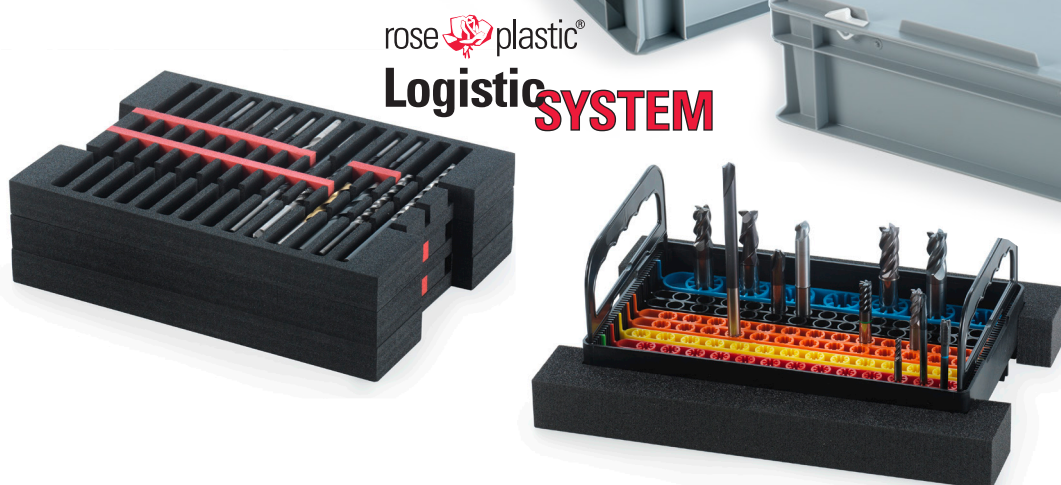

Caisses

- de grande qualité, solide, empilable, se ferme d'un clic
- standardisé-système normalisé
- chariot à roulettes dont 2 avec frein
- existe en 3 tailles pour des calages en mousse, les tailles 175 et 235 peuvent aussi être utilisées avec les plateaux SystemBoard
- étiquetage personnalisé possible

Inserts mousse

- set de fixation pour les SystemBoard

SystemBoard

- parfait pour le transport interne ou externe
- idéal pour trier, ranger, stocker des outils
- convient aux bains de trempage pour lavage ou revêtement
- hauteur des inserts variable par simple retournement

Matière

- boîtes en polypropylène (PP) pour une utilisation durable
- chariot à roulettes en ABS
- mousse hydrophobe haute densité pour une durabilité optimale

Disponibilité

- boîtes en gris clair, chariot en rouge, mousse en noir, séparateurs en rouge

rose plastic®
Logistic SYSTEM

Désignation	Article	Dim. int. en mm L x l x H	Dim. ext. en mm L x l x H	Poids en gramme
Boîte avec mousse couvercle 120*	F-RLSBX-SE 120 K gris clair PP	366 x 266 x 115	400 x 300 x 120	1.060
Boîte avec mousse couvercle 175	F-RLSBX-SE 175 K gris clair PP	366 x 266 x 172	400 x 300 x 175	1.350
Boîte avec mousse couvercle 235	F-RLSBX-SE 235 K gris clair PP	366 x 266 x 232	400 x 300 x 235	1.500
Chariot	RLSW rouge ABS	600 x 400 x 21	620 x 420 x 155	2.850
Plateau mousse pour outils jusq. 14 mm	SE RLS 32/14 14 A noir		356 x 255 x 32	125
Plateau mousse pour outils jusq. 20 mm	SE RLS 32/20 10 A noir		356 x 255 x 32	100
Séparateur rouge pour plateau mousse	SE RLS 10		316 x 17 x 10	2
Set de fixation pour SystemBoard	SE RLS 40 Set		360 x 60 x 40	35