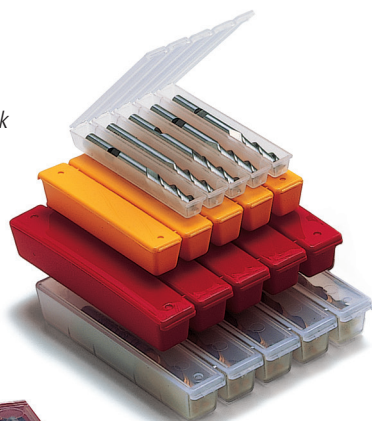

Emballage à compartiments multiples

- par unité, possibilité d'emballage d'un seul ou de plusieurs objets
- emballage rationnel et aux compartiments détachables, il n'est pas nécessaire de réemballer le contenu.
- facile à empiler et prenant peu de place

Disponibilité

- PP transparent ou en différentes couleurs standard et bicolor

Conditionnement

- parties intérieures et extérieures emballées séparément

Matière

- Polypropylène (PP)

FivePack

SplitPack

SplitPack

Base et couvercle séparé.
Le SplitPack est livrable en deux couleurs.

SplitPack

Article	diam.	Long.	Nbre. d' UC alvéoles	UC
SP 4x40*	4	42	10	700
SP 6x40*	6	42	10	520
SP 6x50	6	50	10	780
SP 6x66	6	66	10	625
SP 6x80	6	80	10	500
SP 6x100	6	103	10	405
SP 8x66	8	67	10	600
SP 8x80	8	82	10	500
SP 8x100	8	104	10	420
SP 8x125	8	126	10	340