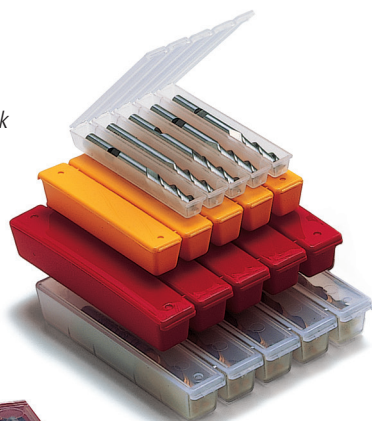

Emballage à compartiments multiples

- par unité, possibilité d'emballage d'un seul ou de plusieurs objets
- emballage rationnel et aux compartiments détachables, il n'est pas nécessaire de réemballer le contenu.
- facile à empiler et prenant peu de place

Disponibilité

- PP transparent ou en différentes couleurs standard et bicolor

Conditionnement

- parties intérieures et extérieures emballées séparément

Matière

- Polypropylène (PP)

FivePack

SplitPack

SplitPack

Base et couvercle séparé. Le SplitPack est livrable en deux couleurs.

SplitPack

Article	diam.	Long.	Nbre. d'UC alvéoles	UC
SP 4x40*	4	42	10	700
SP 6x40*	6	42	10	520
SP 6x50	6	50	10	780
SP 6x66	6	66	10	625
SP 6x80	6	80	10	500
SP 6x100	6	103	10	405
SP 8x66	8	67	10	600
SP 8x80	8	82	10	500
SP 8x100	8	104	10	420
SP 8x125	8	126	10	340