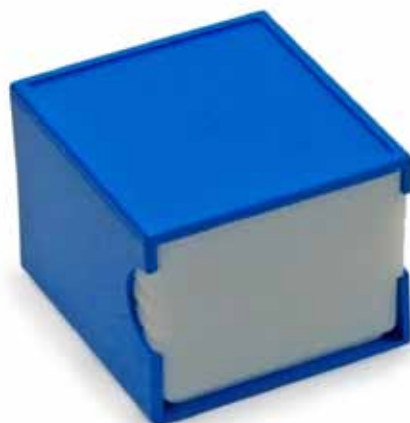

Emballage de protection pour ébauches de couteaux profil !

Boîte idéale pour le stockage et le transport d'ébauches de couteaux profil destinés à être usinés.

- pour couteaux profil de 40 et 50 mm
- réutilisable
- idéal pour le stockage et l'empilement
- séparateurs en option pour les couteaux profil de plus petite taille
- conçu pour 10 couteaux
- BB : boîte en 2 parties avec couvercle coulissant
- UB : boîte en une pièce avec couvercle à charnière

Matériau :

- Polypropylène (PP)

Disponibilité :

- quantité de commande minimum (nous consulter)
- couleurs et combinaisons de couleurs sur demande

BB 61x73x46

UB 69x45x26

Séparateur Gr.1

BlankettBox

Article / dim. int. en mm	long maxi ébauche	hauteur maxi ébauche	séparateur (lxh)	qté/ carton
BB 61x73x46/2	73	46		180
Séparateur 20x57			57x20	1000
UB 69x45x26/2	69	26		350
Séparateur taille1			46x13	1000
UB 69x45x41/2	69	41		225
Séparateur taille2			46x21	1000