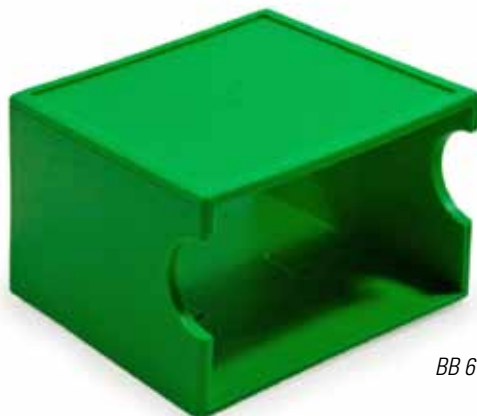

Emballage de protection pour ébauches de couteaux profil !

Boîte idéale pour le stockage et le transport d'ébauches de couteaux profil destinés à être usinés.

- pour couteaux profil de 40 et 50 mm
- réutilisable
- idéal pour le stockage et l'empilement
- séparateurs en option pour les couteaux profil de plus petite taille
- conçu pour 10 couteaux
- BB : boîte en 2 parties avec couvercle coulissant
- UB : boîte en une pièce avec couvercle à charnière

Matériau :

- Polypropylène (PP)

Disponibilité :

- quantité de commande minimum (nous consulter)
- couleurs et combinaisons de couleurs sur demande

BB 61x73x46

UB 69x45x26

Séparateur Gr.1

BlankettBox

Article / dim. int. en mm	long maxi ébauche	hauteur maxi ébauche	séparateur (lxh)	qté/ carton
BB 61x73x46/2	73	46		180
Séparateur 20x57			57x20	1000
UB 69x45x26/2	69	26		350
Séparateur taille1			46x13	1000
UB 69x45x41/2	69	41		225
Séparateur taille2			46x21	1000