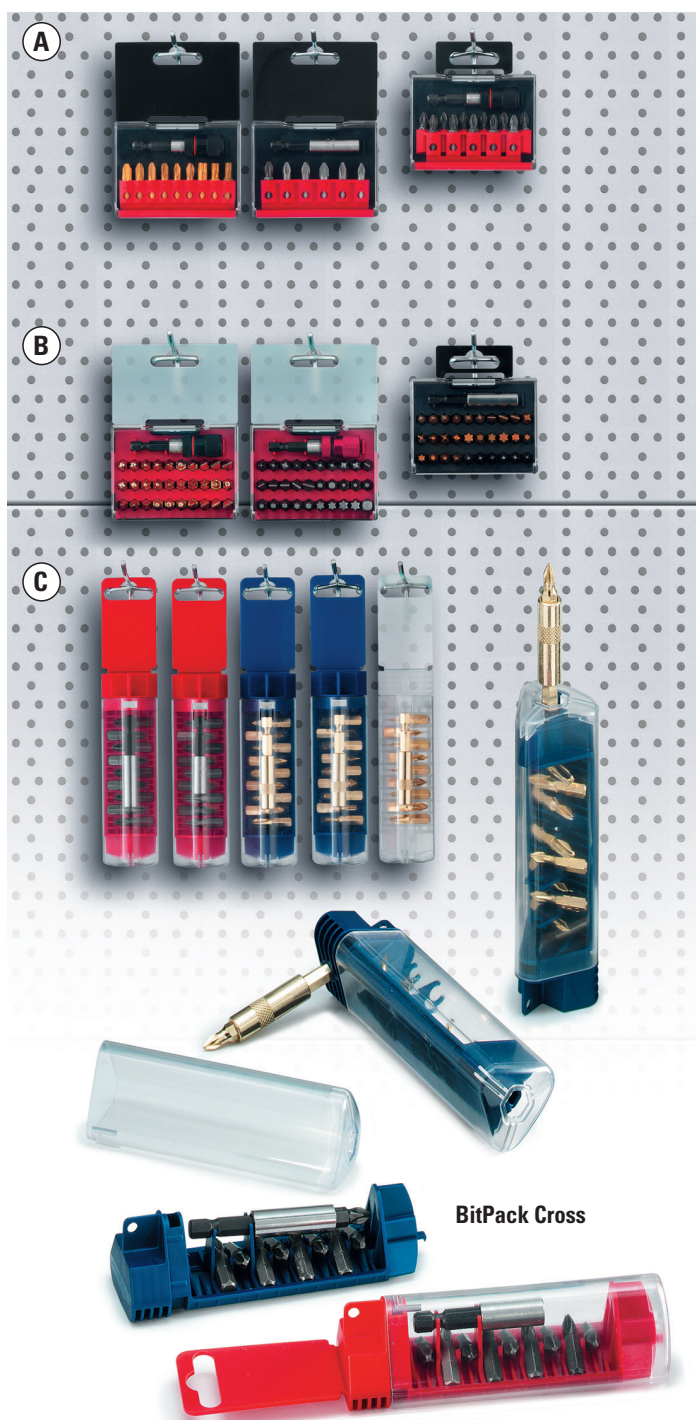

BitPack-Line

- nouvel emballage pour embout de vissage
- 3 pièces avec système antivol intégré

A BitPack Six

- avec insert flexible 6, 9, et 11 embouts plus porte embout magnétique.

B BitPack Magnum

- insert 30 embouts + porte embout magnétique

BitPack Magnum

Couvercle 60 x 80 x 10/1	BitPack couvercle	62 x 82 x 10	500
UT 60 x 80 x 20/1	BitPack Magnum base	62 x 82 x 20	500
Bit-insert 30/1	insert 30 embouts pour porte embout 60 mm	60 x 80 x 20	250
Bit-insert 30/2	insert 30 embouts pour porte embout 50 mm	60 x 80 x 20	250
Bit-insert 30/3	insert 30 embouts pour porte embout 60 mm	60 x 80 x 20	250

Çaillillon

çaillillon 22 x 50/1	petit çaillillon	22 x 50	3000
çaillillon 53 x 83/1	grand çaillillon étiquetable	53 x 83	1500

BitPack Six
insert 6 embouts

BitPack Magnum

C BitPack Cross

- boîte pour 9 embouts très compacte + porte-embout
- livrable avec ou sans suspension
- utilisable comme tournevis dans 2 positions

Disponibilité

- livrable en couleurs standard
- couvercle transparent
- pièces livrées séparément

Article	Composition	Dimensions	UC
BitPack Cross extérieur		37 x 34 x 110	400
BitPack Cross intérieur	pour 9 embouts+ porte-embouts	37 x 34 x 126	400
BitPack Cross intérieur avec œilleton	pour 9 embouts+ porte-embouts	37 x 34 x 168	200