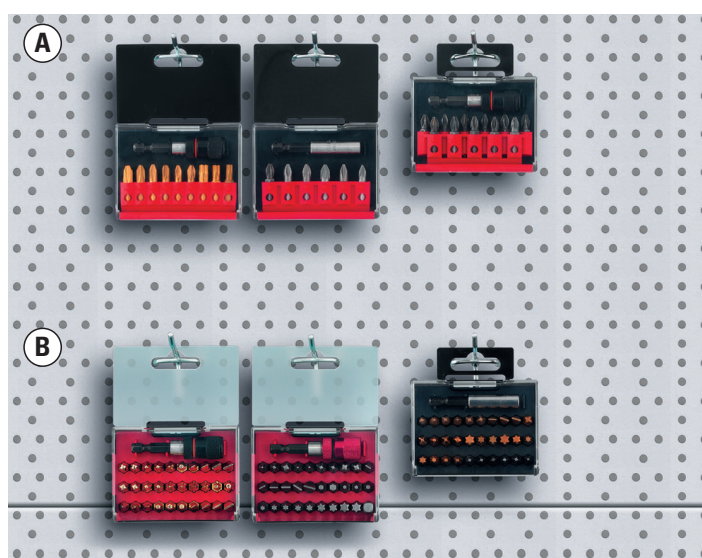

BitPack

- nouvel emballage pour embout de vissage
- 3 pièces avec système antivol intégré

Disponibilité

- base en ABS, insert et suspension livrable en couleurs standard, couvercle en ABS

A BitPack Six

- avec insert flexible 6, 9, et 11 embouts plus porte embout magnétique.

B BitPack Magnum

- insert 30 embouts + porte embout magnétique

BitPack Six

Article	Composition	Dimensions	UC
Couvercle 60 x 80 x 10/1	BitPack couvercle	62 x 82 x 10	500
UT 60 x 80 x 10/1	BitPack base pour porte embout 60 mm	62 x 82 x 10	500
UT 60 x 80 x 10/2	BitPack base pour porte embout 50 mm	62 x 82 x 10	500
UT 60 x 80 x 10/3	BitPack base pour porte embout 55 mm	62 x 82 x 10	500
UT 60 x 80 x 10/4	BitPack base avec compartiment porte embout	62 x 82 x 10	500
UT 60 x 80 x 10/5	BitPack base porte embout jusqu'à 60 mm	62 x 82 x 10	500
Bit-insert 6	base insert 6 trous	60 x 80 x 10	500
Bit-insert 9	base insert 9 trous	60 x 80 x 10	500
Bit-insert 11	base insert 11 trous	60 x 80 x 10	500

Dimensions en mm.

BitPack Magnum

Article	Composition	Dimensions	UC
Couvercle 60 x 80 x 10/1	BitPack couvercle	62 x 82 x 10	500
UT 60 x 80 x 20/1	BitPack Magnum base	62 x 82 x 20	500
Bit-insert 30/1	insert 30 embouts pour porte embout 60 mm	60 x 80 x 20	250
Bit-insert 30/2	insert 30 embouts pour porte embout 50 mm	60 x 80 x 20	250
Bit-insert 30/3	insert 30 embouts pour porte embout 60 mm	60 x 80 x 20	250

Çaïleton

çaïleton 22 x 50/1	petit çaïleton	22 x 50	3000
çaïleton 53 x 83/1	grand çaïleton étiquetable	53 x 83	1500

Dimensions en mm.