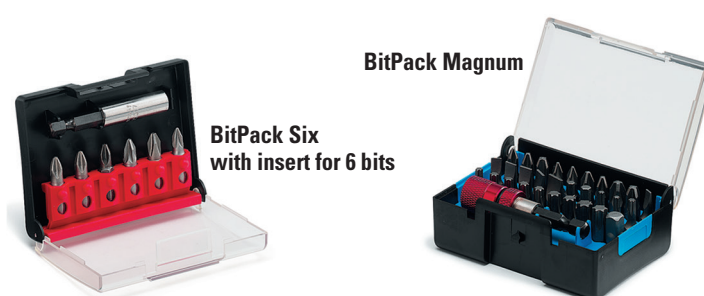

BitPack

- nouvel emballage pour embout de vissage
- 3 pièces avec système antivol intégré

Disponibilité

- base en ABS, insert et suspension livrable en couleurs standard, couvercle en ABS

A BitPack Six

- avec insert flexible 6, 9, et 11 embouts plus porte embout magnétique.

B BitPack Magnum

- insert 30 embouts + porte embout magnétique

BitPack Six

Article	Composition	Dimensions	UC
Couvercle 60 x 80 x 10/1	BitPack couvercle	62 x 82 x 10	500
UT 60 x 80 x 10/1	BitPack base pour porte embout 60 mm	62 x 82 x 10	500
UT 60 x 80 x 10/2	BitPack base pour porte embout 50 mm	62 x 82 x 10	500
UT 60 x 80 x 10/3	BitPack base pour porte embout 55 mm	62 x 82 x 10	500
UT 60 x 80 x 10/4	BitPack base avec compartiment porte embout	62 x 82 x 10	500
UT 60 x 80 x 10/5	BitPack base porte embout jusqu'à 60 mm	62 x 82 x 10	500
Bit-insert 6	base insert 6 trous	60 x 80 x 10	500
Bit-insert 9	base insert 9 trous	60 x 80 x 10	500
Bit-insert 11	base insert 11 trous	60 x 80 x 10	500

Dimensions en mm.

BitPack Magnum

Article	Composition	Dimensions	UC
Couvercle 60 x 80 x 10/1	BitPack couvercle	62 x 82 x 10	500
UT 60 x 80 x 20/1	BitPack Magnum base	62 x 82 x 20	500
Bit-insert 30/1	insert 30 embouts pour porte embout 60 mm	60 x 80 x 20	250
Bit-insert 30/2	insert 30 embouts pour porte embout 50 mm	60 x 80 x 20	250
Bit-insert 30/3	insert 30 embouts pour porte embout 60 mm	60 x 80 x 20	250